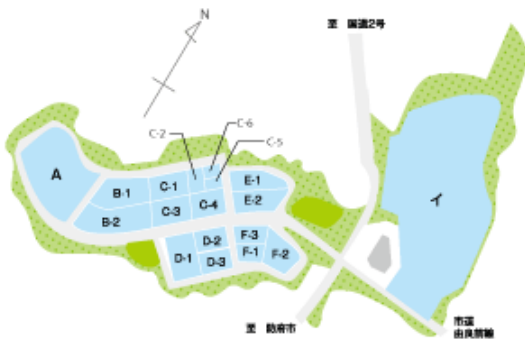

## 山口テクノ第2団地

山口テクノパークに隣接し、製造・物流の戦略拠点として相互に連携。

ユニクロ本社も立地しており、ここを拠点にグローバルな事業展開を行っています。

おかげさまで  
**完売**  
いたしました!

### 区画割図

※クリックで画像拡大

### 団地概要

所在地	山口市佐山
事業主体	山口県、山口市
団地面積	43.4ha (業務用地19.3ha)
都市計画	工業地域 (建ぺい率60% 容積率200%) 特別用途地域

インフラ	用水	山口市上水道 (3,000m <sup>3</sup> /日)
	排水	生活排水、工場排水とも各区画内で個別処理後、団地内専用管に排水。団地内処理施設で2次処理後、由良川へ排水。
	電力	6,600V 佐山変電所から3.0km ※特別高圧対応可

## 団地への交通アクセス

※クリックで画像を拡大