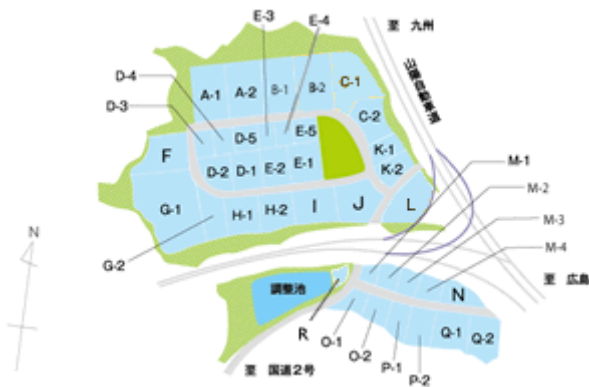

## 鑄銭司団地

山陽自動車道山口南ICや国道2号に隣接した交通アクセスの良さが最大の魅力。流通業を中心に企業立地が進んでいる産業団地です。

### 区画割図

※クリックで画像拡大

## 団地への交通アクセス

※クリックで画像を拡大

### 山口テクノ第2回地

山口市佐山

完売